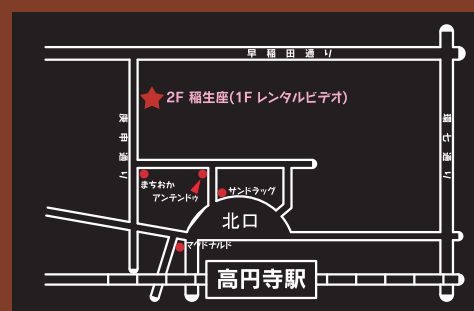

2018

12/13 (木)

Open:19:30 Start:20:00~22:00

Live chage:¥1.570~ (+1drink)

稲生座

Phone:03-3336-4480

東京都杉並区高円寺北 2-38-16 サニーマンション 2F